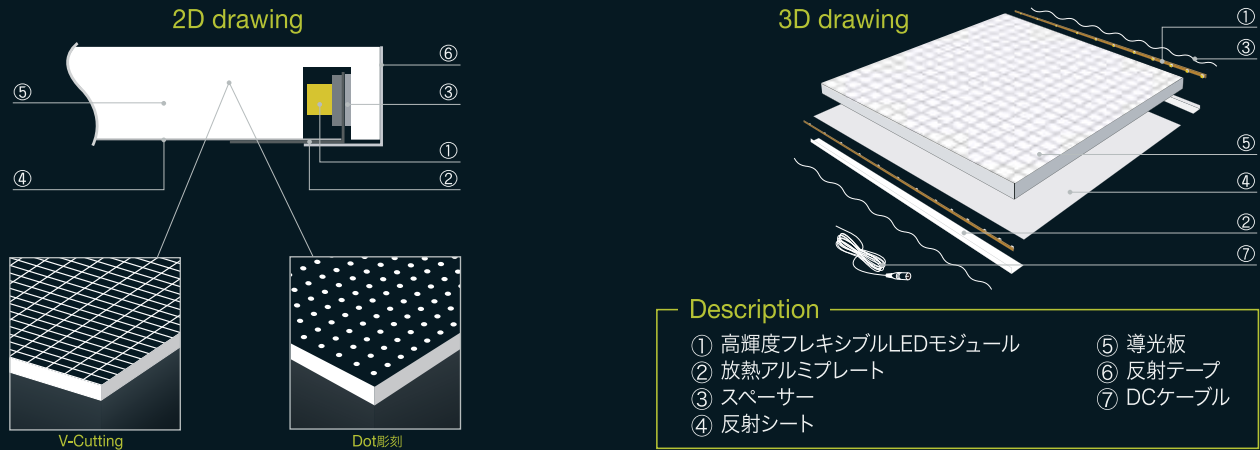

Light Guide Plate

導光板とは、アクリルの表面に特殊な加工を施し、端面より入れた光を均一に面発光させる板のことで、東部ライテックの導光板タイプはV-Cutting方式とDot彫刻方式の2種類があり、両タイプとも光源から遠く離れるほど徐々に広く深く掘るメカニズムになっています。東部ライテックの技術の粋を集めた多ピンキットで製作された導光板は、革新的で美しい光の世界を創り出すことを可能にします。

"Make the impossible possible with LumiSheet!"

Features & Benefits

■ Super Slim

超薄型8mmの面発光素材(4mmタイプも製作可能)

■ Low Power Consumption & Cost Saving

低消費電力(冷陰極管と比較して約30%DOWNを実現)

■ A Wide Variety of Application

多彩な用途に利用可能(レーザーカットで自由な形状に加工が可能)

Example Size & Specifications

サイズ(mm)	LED方向	表面照度(Lx)	消費電力(W)
150 X 150	1 side	5,000	2.25
300 X 300	1 side	3,500	3.9
600 X 600	2 sides	2,800	13.3
900 X 900	2 sides	2,000	18.4
1200 X 1200	2 sides	1,800	20.0
2400 X 1200	2 sides	1,600	31.0
φ152	all perimeter	17,000	5.8
φ300	all perimeter	11,000	11.2
φ600	all perimeter	4,500	17.0
φ900	all perimeter	3,000	21.5
φ1200	all perimeter	2,200	24.0