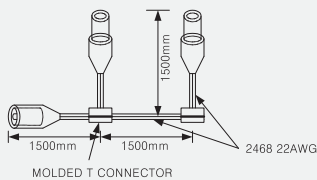

Example Size & Specifications

サイズ(mm)	LED方向	表面照度(Lx)	消費電力(W)
150 X 150	1 side	5,000	2.25
300 X 300	1 side	3,500	3.9
600 X 600	2 sides	2,800	13.3
900 X 900	2 sides	2,000	18.4
1200 X 1200	2 sides	1,800	20.0
2400 X 1200	2 sides	1,600	31.0
φ152	all perimeter	17,000	5.8
φ300	all perimeter	11,000	11.2
φ600	all perimeter	4,500	17.0
φ900	all perimeter	3,000	21.5
φ1200	all perimeter	2,200	24.0

Spider Connector Cable

A 4 Way Long Spider Connector Cable

C 6 Way Short Spider Connector Cable

B 2 Way Long Spider Connector Cable

D 4 Way Short Spider Connector Cable

Switching Adaptor

出力 :12V / 1.0A
 入力 :AC100-240V 50/60Hz 0.3A
 消費電力 :12W
 安全認証 :UL/CE/EK/PSE
 タイプ :Wall Mount
 サイズ :70(L)×29.8(W)×64(H)mm