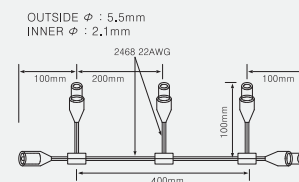

Example Size & Specifications

サイズ(mm)	LED方向	表面照度(Lx)	消費電力(W)
150 X 150	1 side	5,000	2.25
300 X 300	1 side	3,500	3.9
600 X 600	2 sides	2,800	13.3
900 X 900	2 sides	2,000	18.4
1200 X 1200	2 sides	1,800	20.0
2400 X 1200	2 sides	1,600	31.0
φ152	all perimeter	17,000	5.8
φ300	all perimeter	11,000	11.2
φ600	all perimeter	4,500	17.0
φ900	all perimeter	3,000	21.5
φ1200	all perimeter	2,200	24.0

Spider Connector Cable

A 4 Way Long Spider Connector Cable

C 6 Way Short Spider Connector Cable

B 2 Way Long Spider Connector Cable

D 4 Way Short Spider Connector Cable

Switching Adaptor

出力 :12V / 1.0A
 入力 :AC100-240V 50/60Hz 0.3A
 消費電力 :12W
 安全認証 :UL/CE/EK/PSE
 タイプ :Wall Mount
 サイズ :70(L)×29.8(W)×64(H)mm